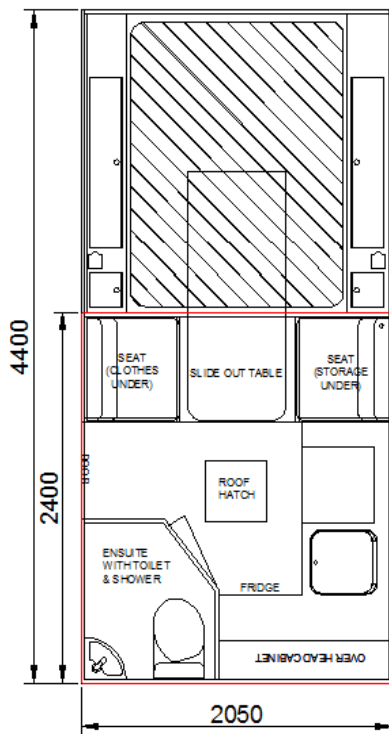

Leven footprint sizes

2.4
XL

2.4
TS

2.0
TS