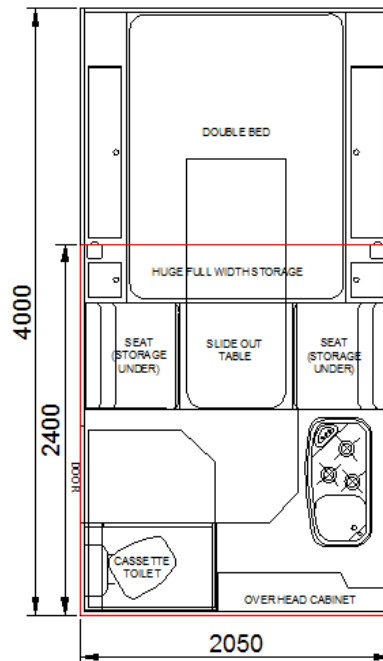

Leven footprint sizes

2.4
XL

2.4
TS

2.0
TS